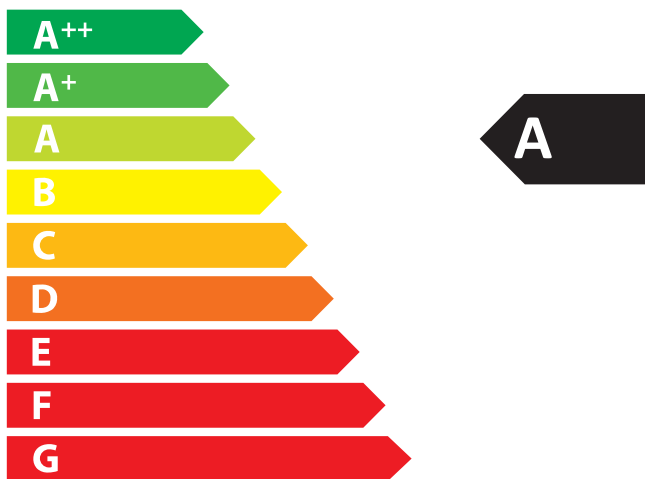

# ENERGY

Jøtul AS

F 602

**6.1**  
kW