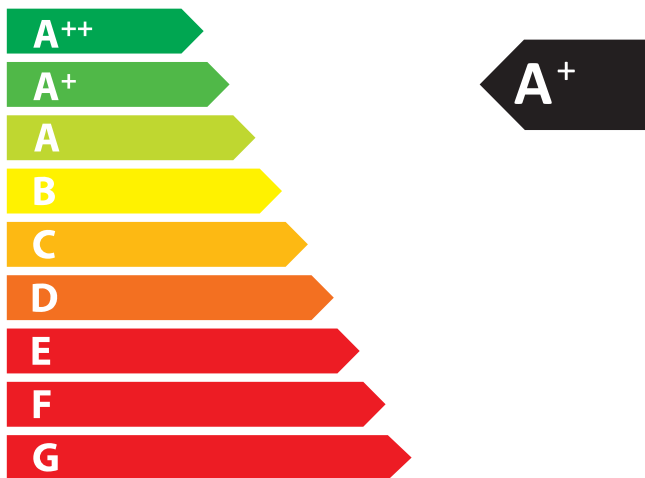

ENERGY

JØTUL AS

F 602 ECO

4.9
kW