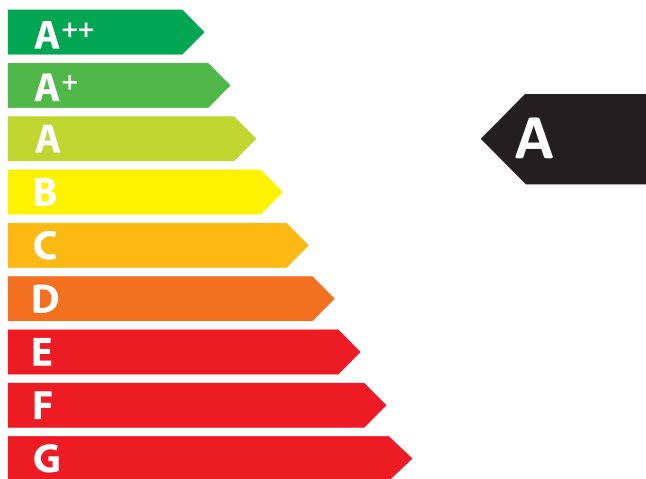

# ENERGY

JØTUL AS

F 500

**8.7**  
kW