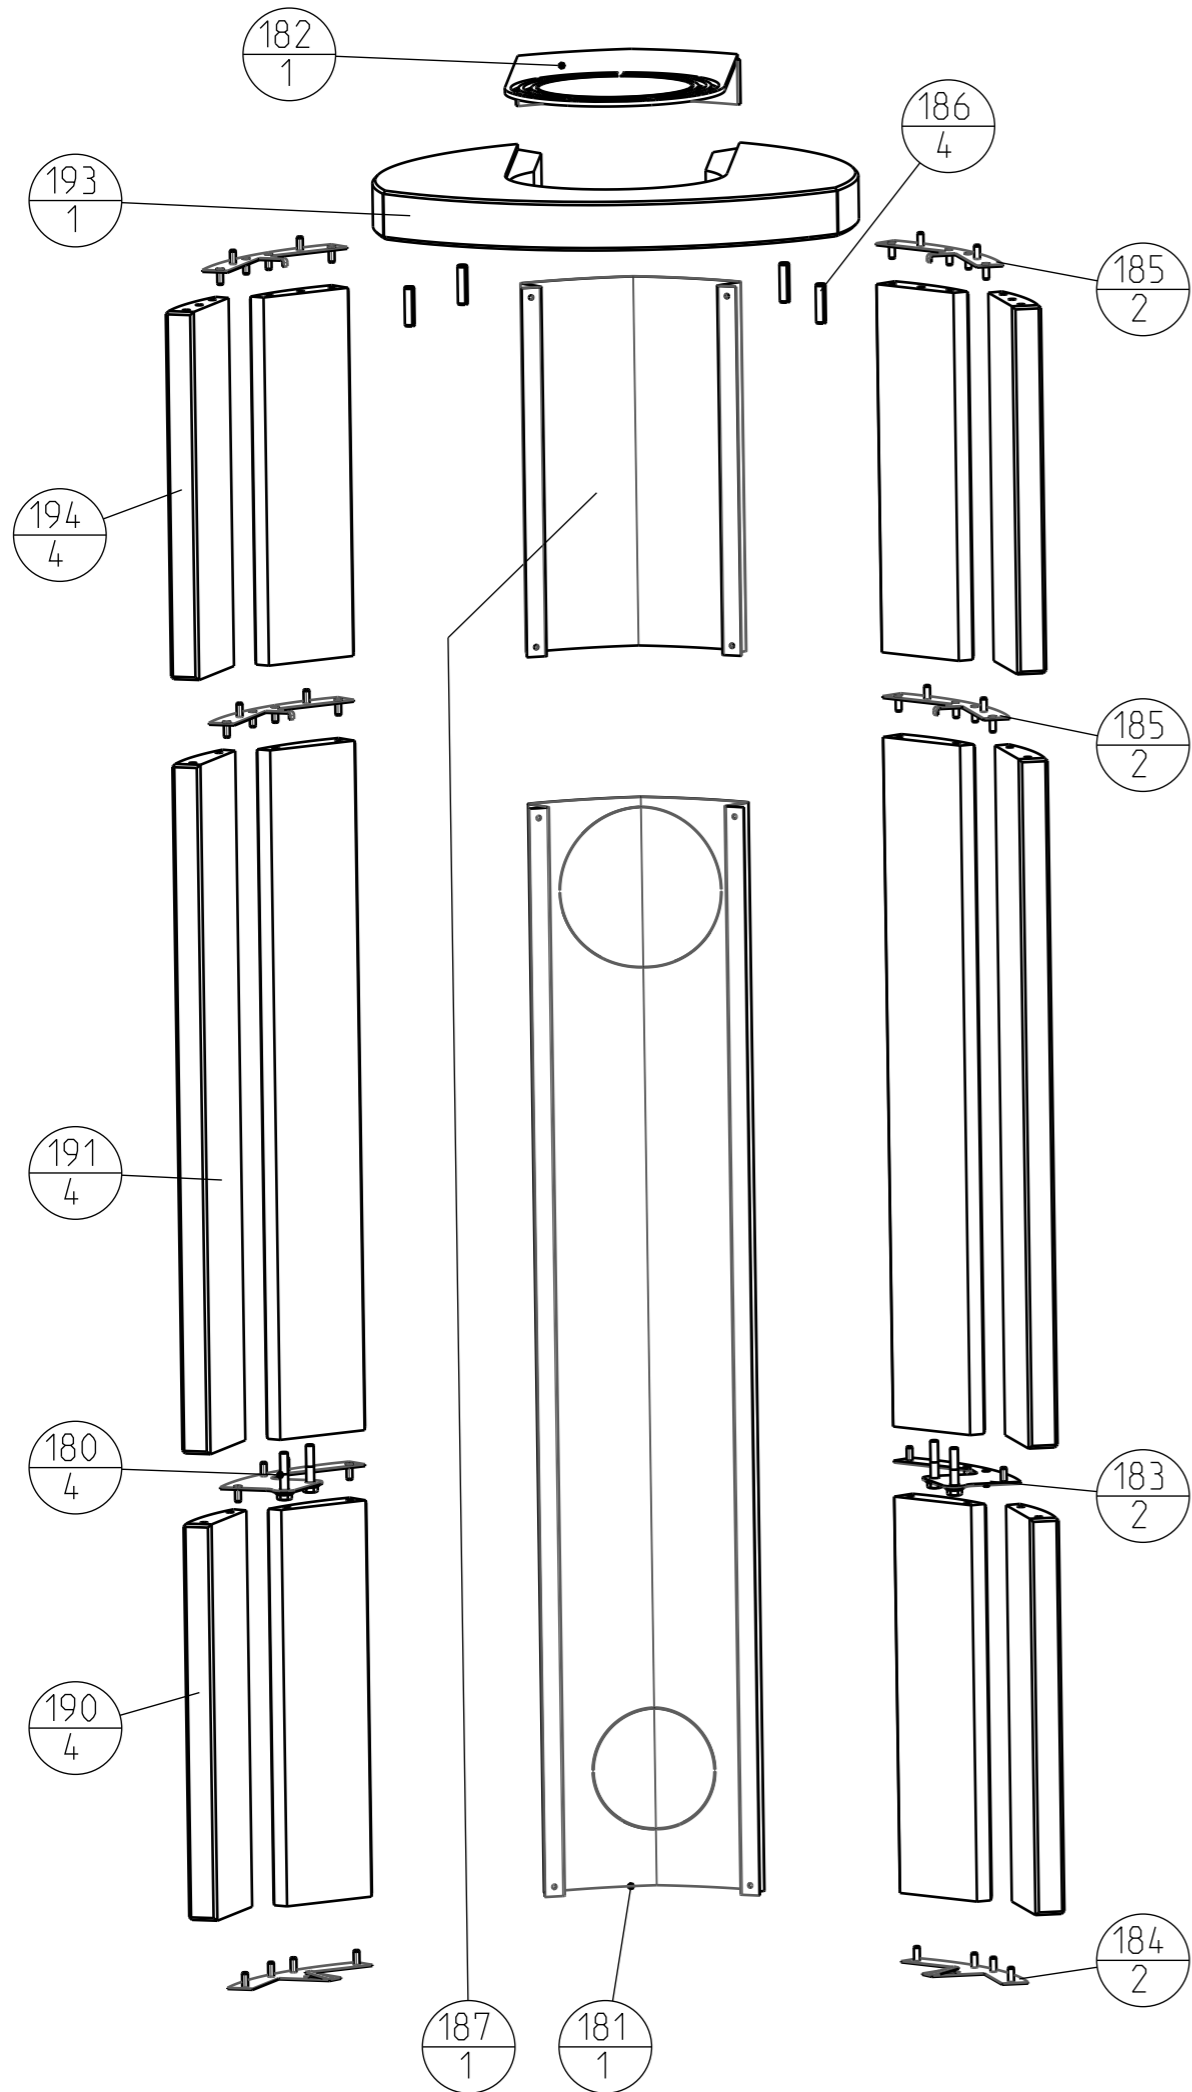

Sokkel for: F 371 / F377 / F 378

High top for: F 371 / F 377 / F 378

Søyle for: F 373

Dreiesett for F 373

Partlist. Jøtul F 370/F360 Advance

| | | |
|---------------------------------|---------------------------------|-------------------|
| Jøtul AS. Fredrikstad.Norway | Draw no:Sheet 2/4 900218 P15 | Date: 25.02.21 |
|---------------------------------|---------------------------------|-------------------|