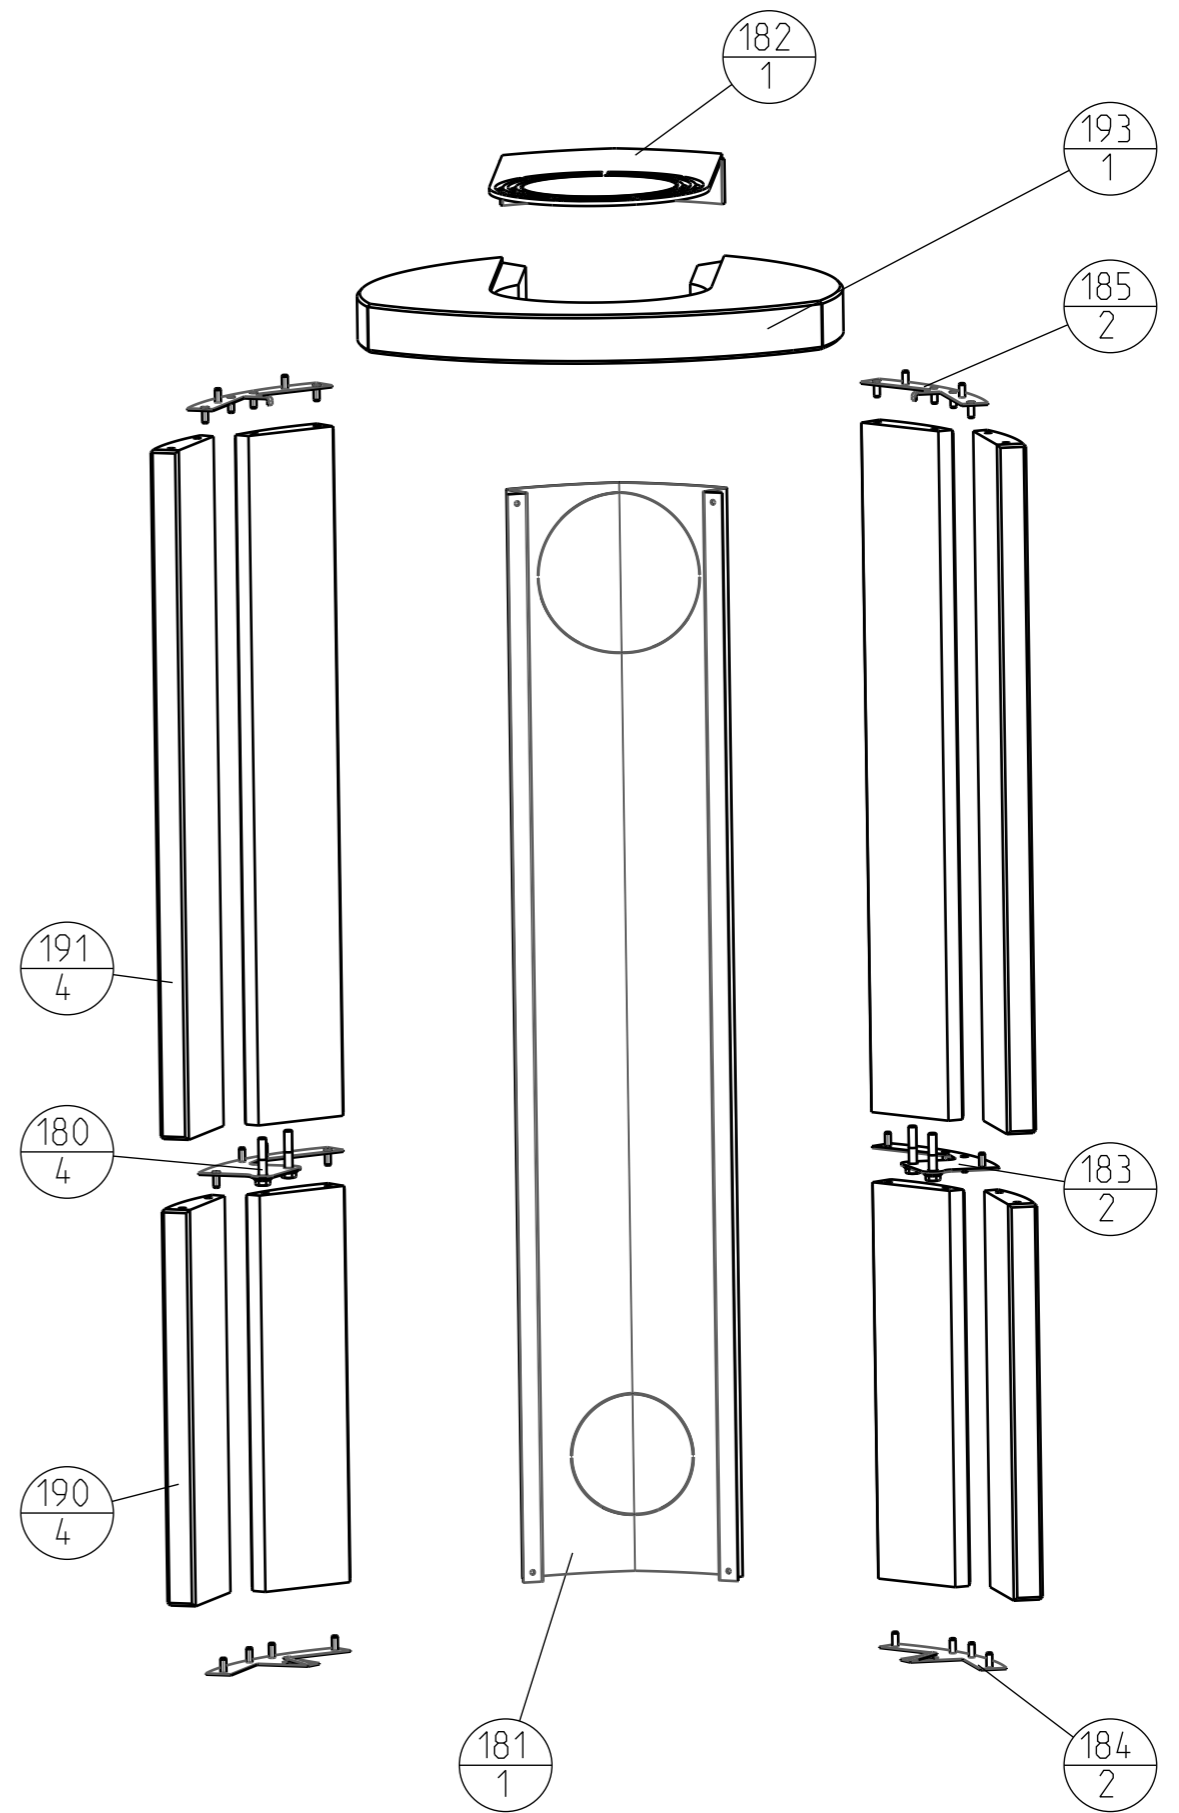

Sokkel for: F 371 / F377 / F 378

High top for: F 371 / F 377 / F 378

Søyle for: F 373

Dreiesett for F 373

Partlist. Jøtul F 370/F360 Advance

| | | |
|---------------------------------|---------------------------------|-------------------|
| Jøtul AS. Fredrikstad.Norway | Draw no:Sheet 2/4 900218 P15 | Date: 25.02.21 |
|---------------------------------|---------------------------------|-------------------|