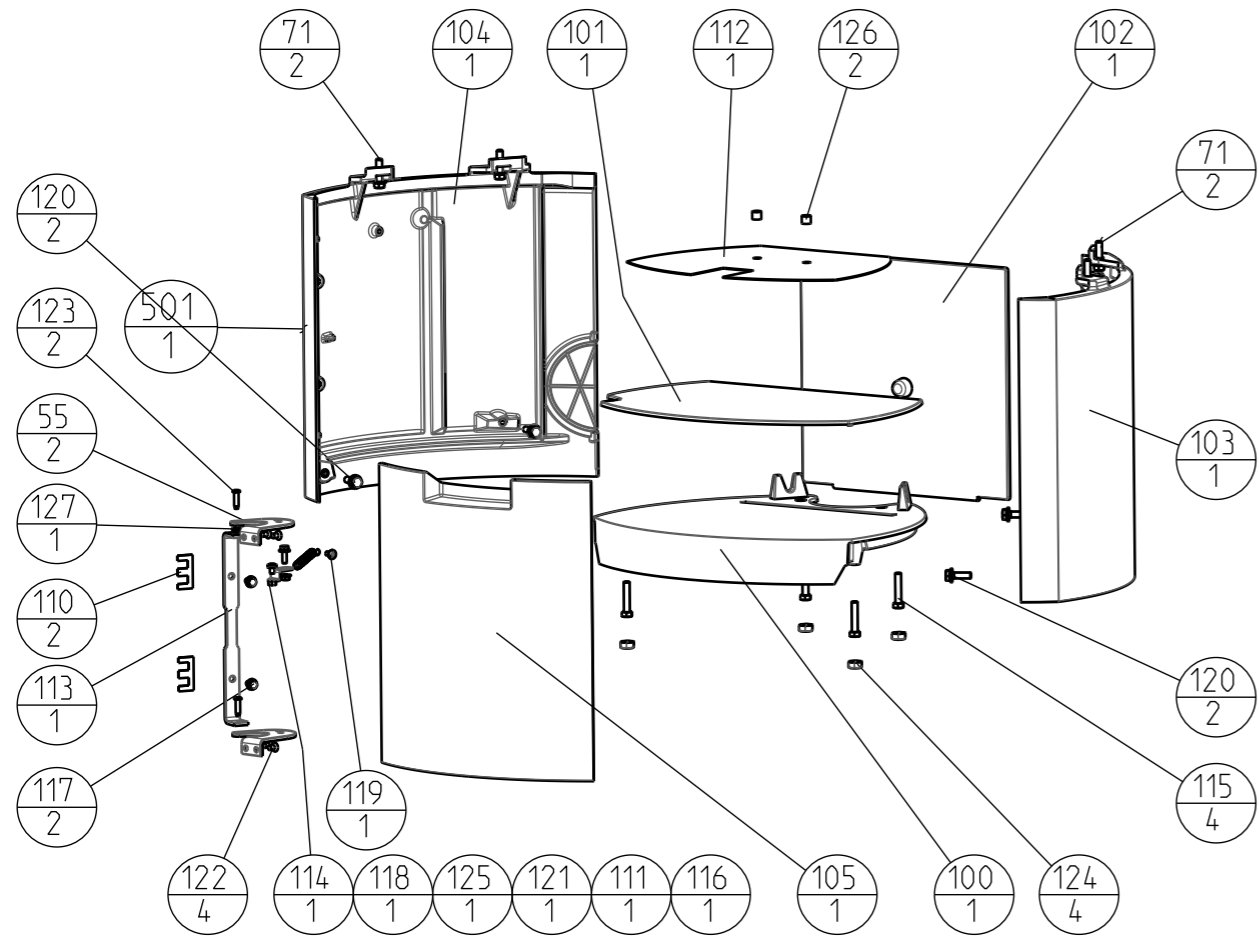

Sokkel for: F 371 / F377 / F 378

High top for: F 371 / F 377 / F 378

Søyle for: F 373

Dreiesett for F 373

Partlist. Jøtul F 370/F360 Advance

| | | |
|---------------------------------|---------------------------------|-------------------|
| Jøtul AS. Fredrikstad.Norway | Draw no:Sheet 2/4 900218 P15 | Date: 25.02.21 |
|---------------------------------|---------------------------------|-------------------|