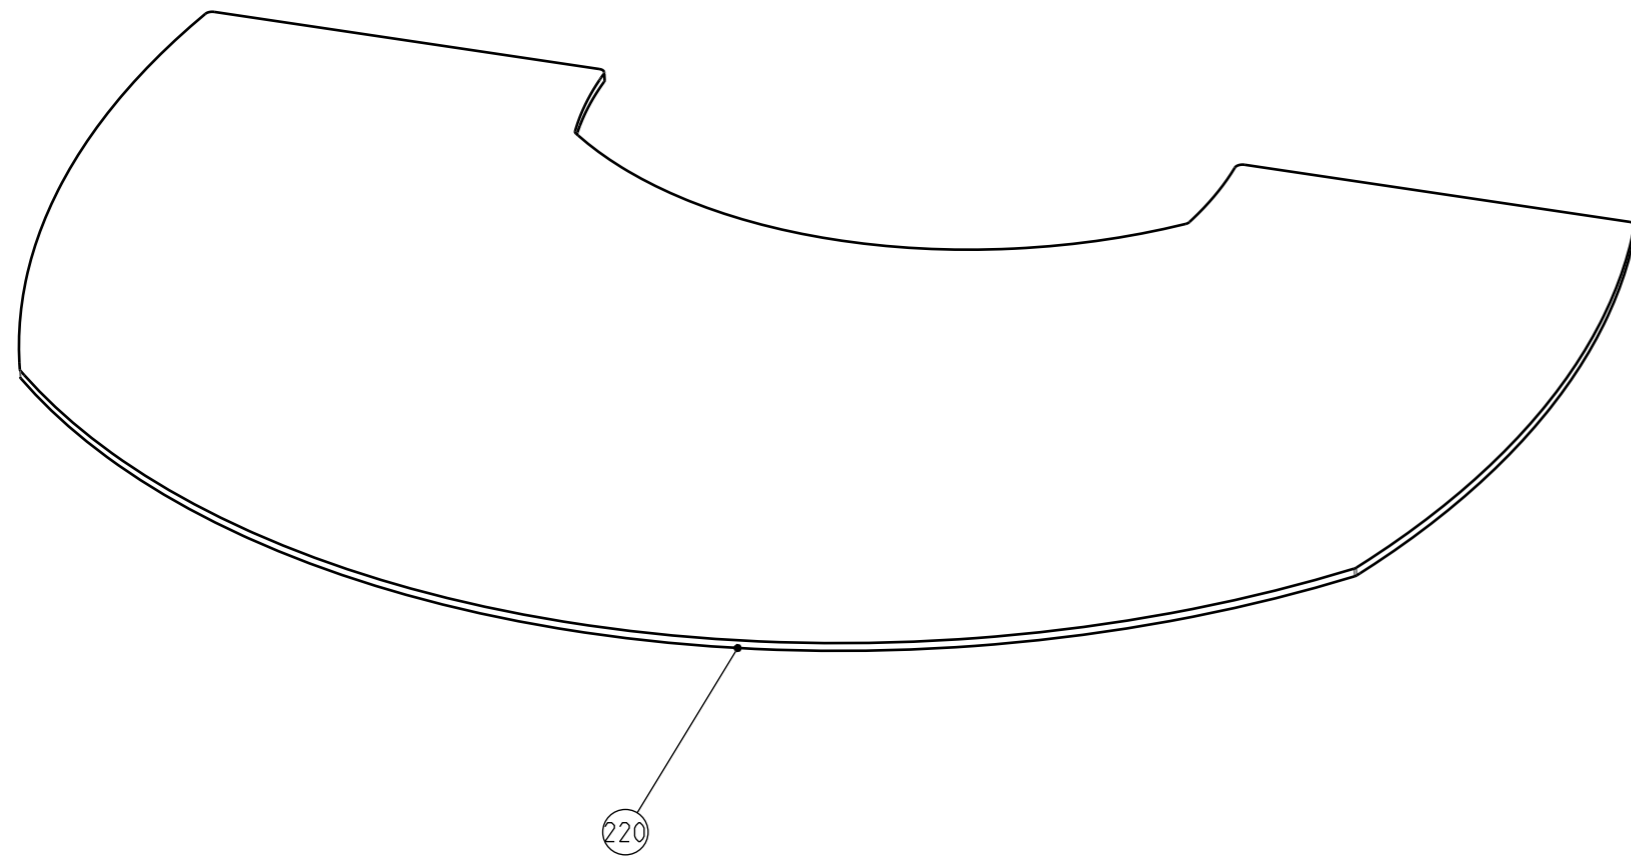

Partlist. Jøtul F 370/F360 Advance		
Jøtul AS. Fredrikstad.Norway	Draw no:Sheet 4/4 900218 P15	Date: 25.02.21