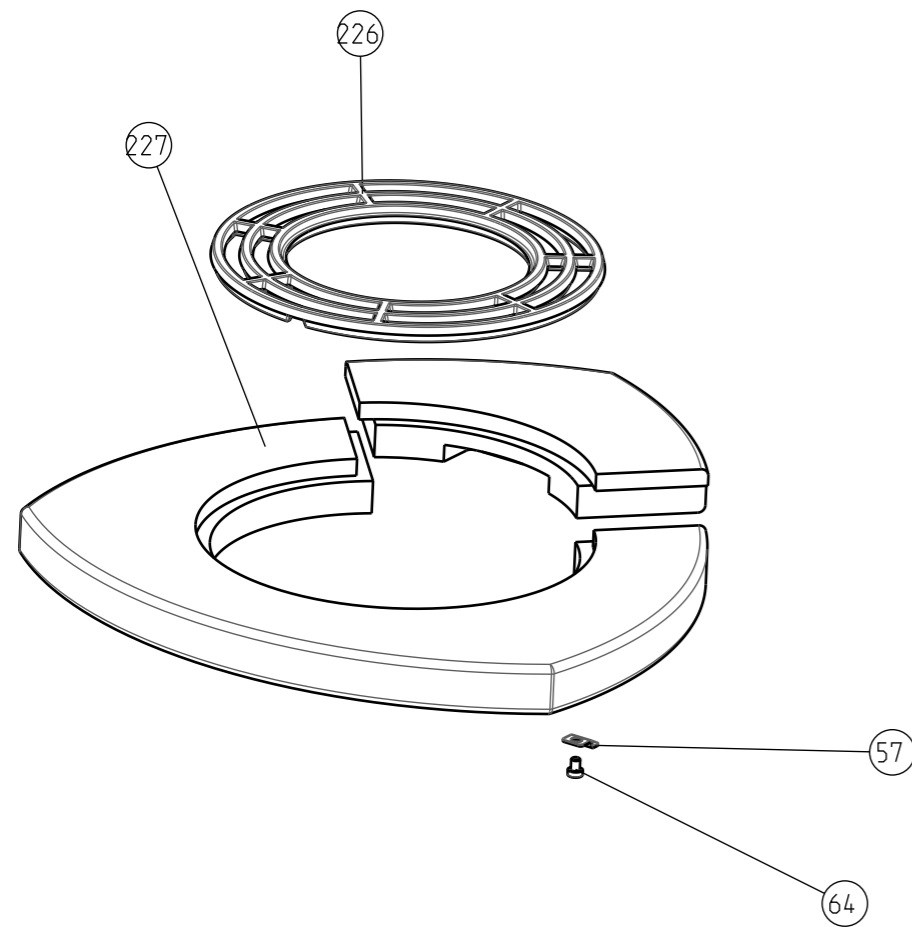

Partlist. Jøtul F 370/F360 Advance		
Jøtul AS. Fredrikstad.Norway	Draw no:Sheet 4/4 900218 P15	Date: 25.02.21