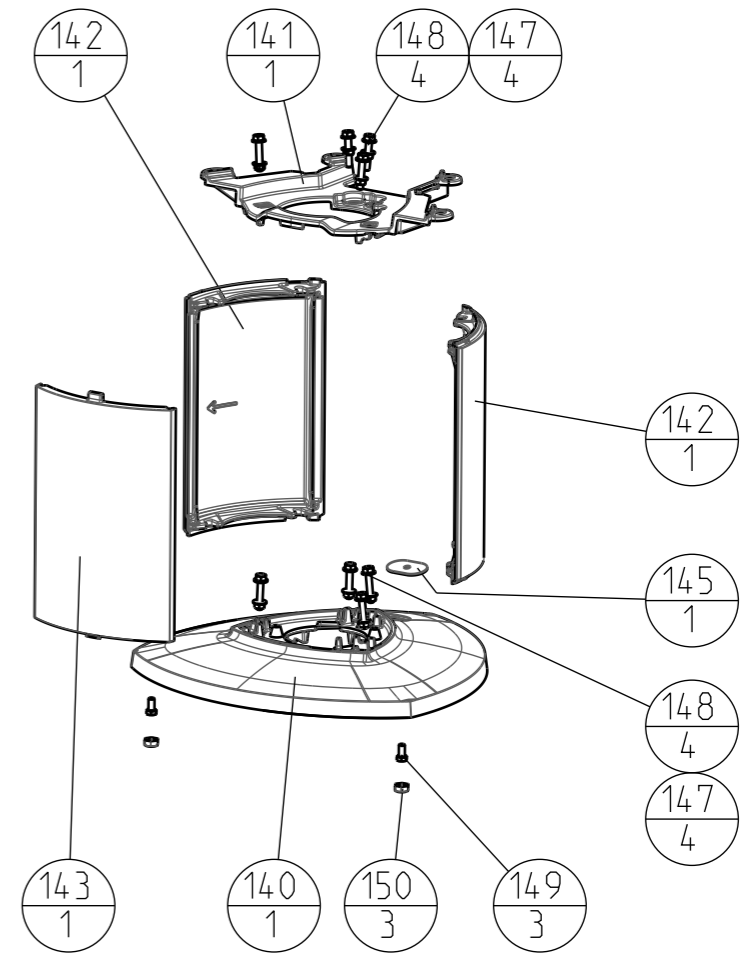

Sokkel for: F 371 / F377 / F 378

High top for: F 371 / F 377 / F 378

Søyle for: F 373

Dreiesett for F 373

Partlist. Jøtul F 370/F360 Advance

| | | |
|---------------------------------|---------------------------------|-------------------|
| Jøtul AS. Fredrikstad.Norway | Draw no:Sheet 2/4 900218 P15 | Date: 25.02.21 |
|---------------------------------|---------------------------------|-------------------|